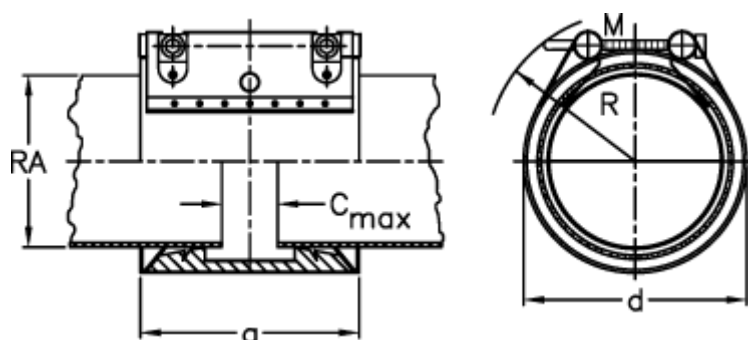

Varenummer: 025819360050
Beskrivelse: Norma Connect rørkobling
PLAST GRIP PGL W5 Ø=50,0 EPDM, 16 bar

Mål

a	= 62.4
C max med båndindlæg	= 8
d	= 70
M (Skrue)	= M8
Nominelt tryk (bar)	= 16
R	= 90
RA	= 50.0
RA min-RA max kunststof	= 49,5-50,5